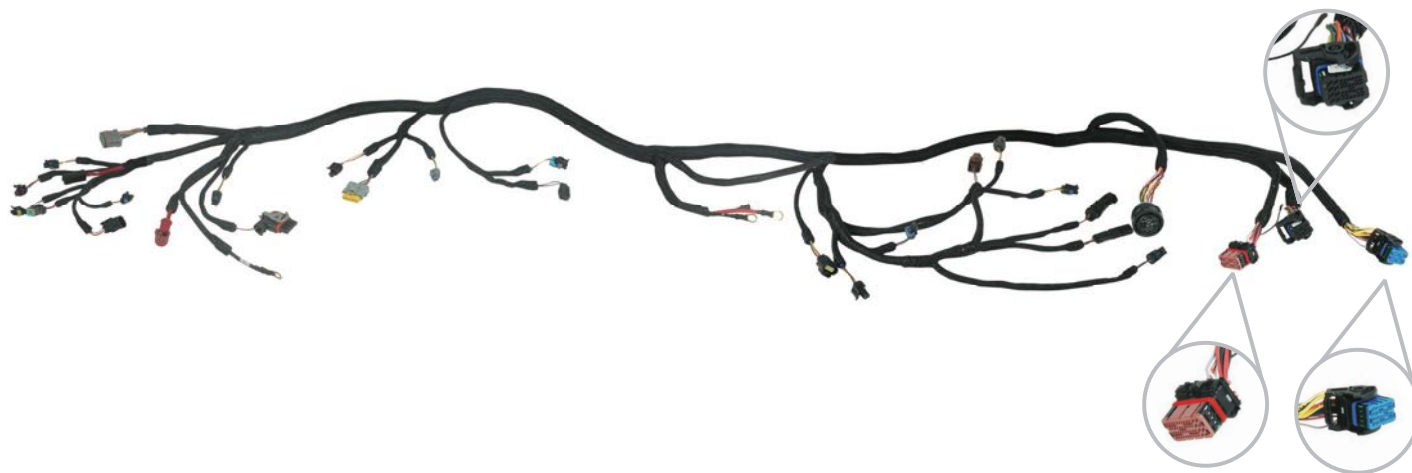

TC 500.0641

• Chicote do Motor - JOHN DEERE 624 k /624k2 - Pá carregadeira (AT424435)
COMPRIMENTO: 4.0 metros