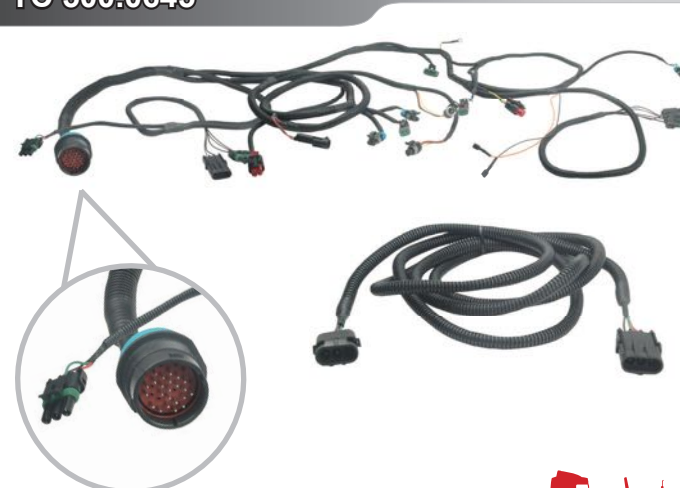

TC 500.0645

• Chicote Dianteiro - **JOHN DEERE 624K /624K2** - Pá Carregadeira (AT41751)
COMPRIMENTO CHICOTE MAIOR: 3.4 metros
COMPRIMENTO CHICOTE MENOR: 2.3 metros