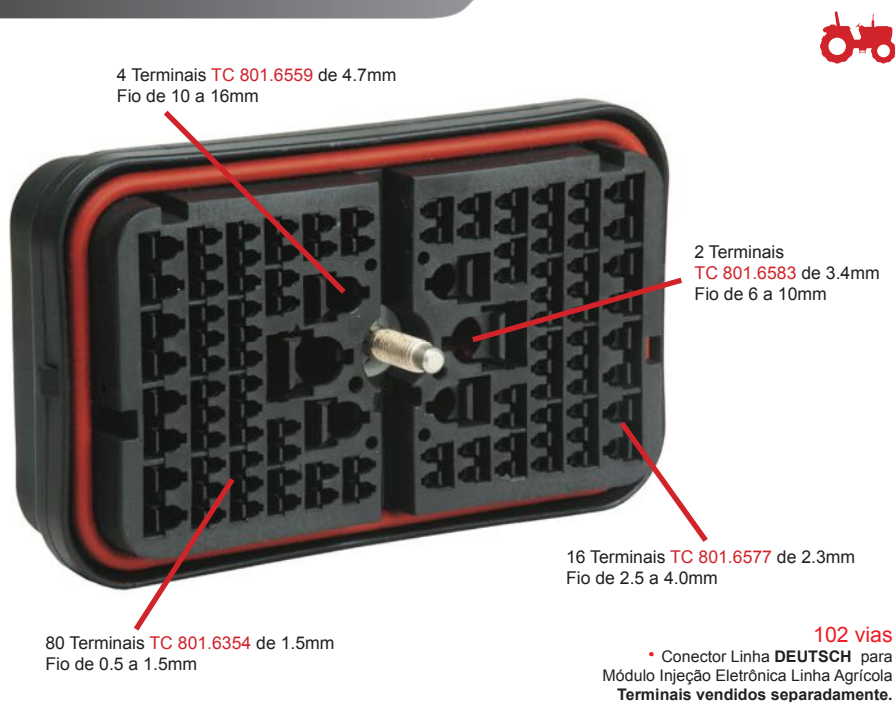

TC 900.1997