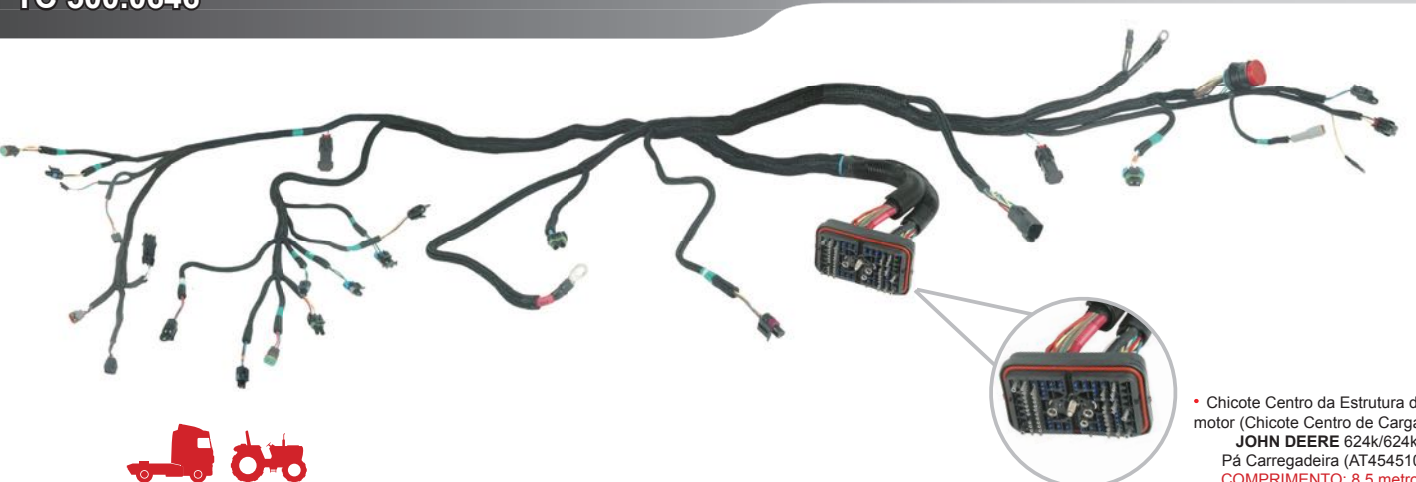

TC 500.0646

• Chicote Centro da Estrutura do motor (Chicote Centro de Carga)
JOHN DEERE 624K/624K2
Pá Carregadeira (AT454510)
COMPRIMENTO: 8.5 metros