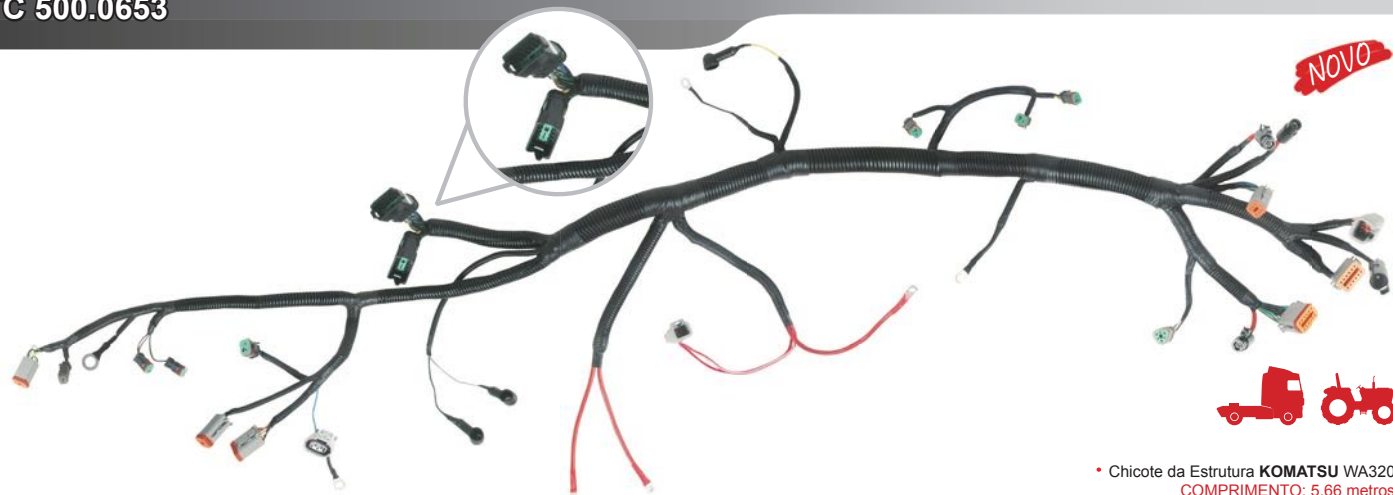

• Chicote Dianteiro - **JOHN DEERE** 624K /624K2 - Pá carregadeira (AT41751)
COMPRIMENTO: 2.35 metros

TC 500.0653