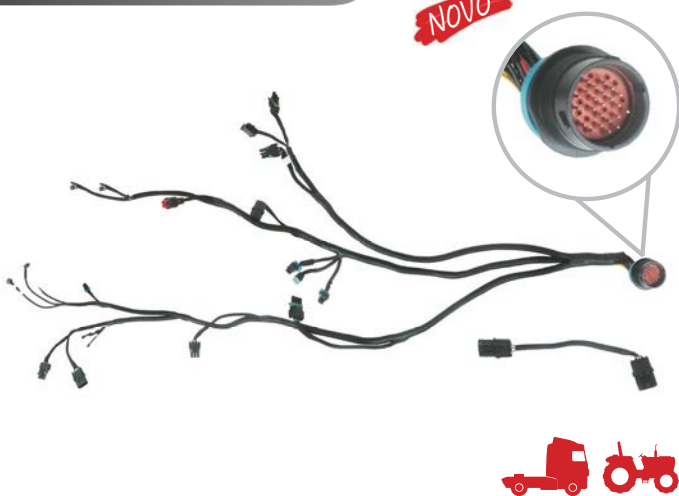

TC 500.0650