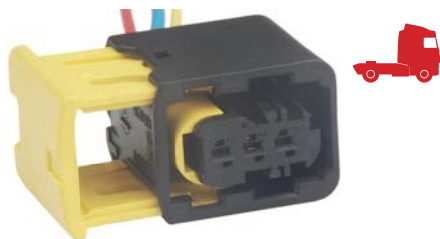

- Chicote para Injeção Eletrônica Linha Pesada

TC 203.2825

Kit: TC 903.2825

Contra-Peça TC 103.1825
Fio 2.5mm

- Chicote para Injeção Eletrônica Linha Pesada

TC 103.1838

Kit: TC 903.1838

Term: TC 801.6397
1.5mm