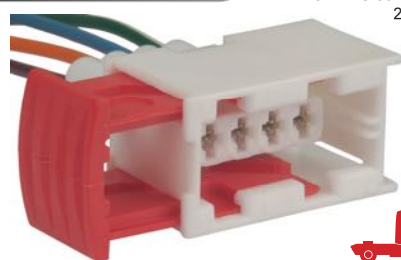

• Chicote da Farol Bifocal GM Vectra Milenium / Empilhadeiras H20

TC 104.1684

Kit: TC 904.1684

Term: TC 801.6153
2.8mm