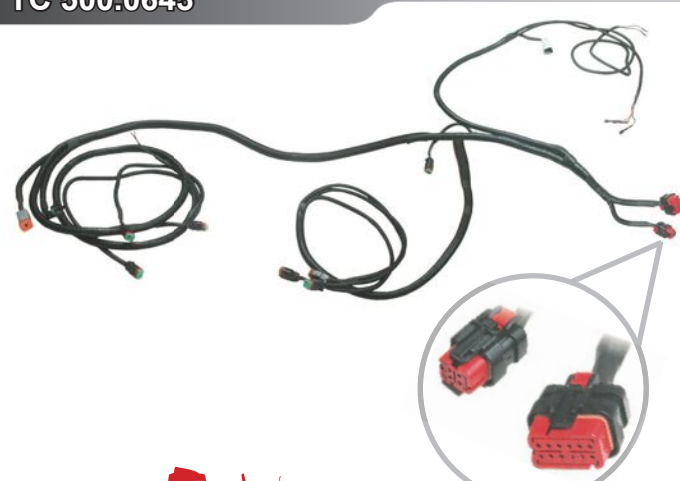

TC 500.0643

• Chicote do Teto - **JOHN DEERE 624K/624K2** - Pá carregadeira (AT341731)
COMPRIMENTO: 4.5 metros