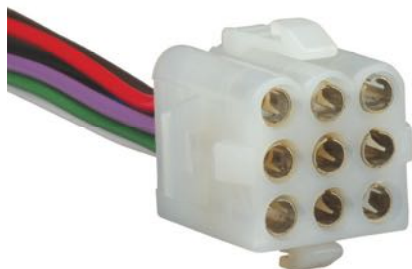

Mate-N-Lok

Term. Fêmea: TC 801.6092

Term. Macho: TC 801.8091

Fêmea