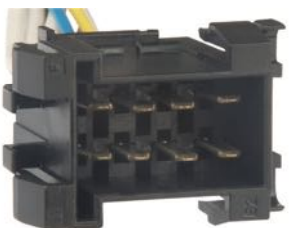

Term: TC 801.6001

2.8mm

• Chicote Painel de Instrumentos • Abertura de Porta
• Módulo Tacógrafo VW/VOLVO/MAN/SCANIA/Ônibus

TC 208.2678

Kit: TC 908.2678

Contra-Peça TC 108.1678

Term: TC 801.8300

2.8mm