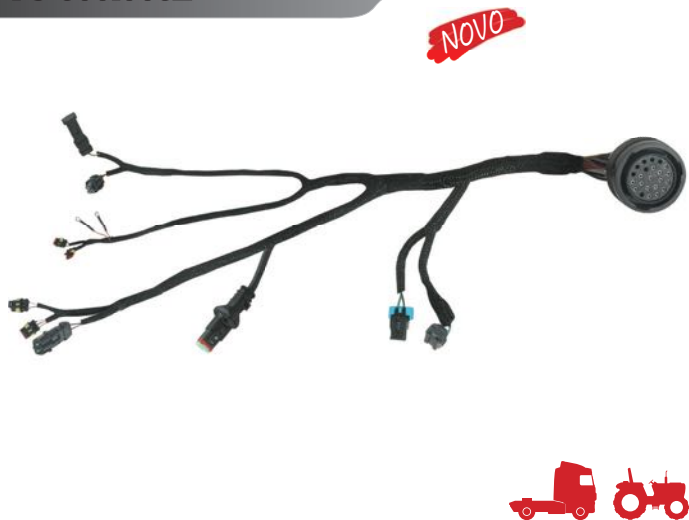

TC 500.0646

• Chicote Centro da Estrutura do motor (Chicote Centro de Carga)
JOHN DEERE 624K/624K2
 Pá Carregadeira (AT454510)
 COMPRIMENTO: 8.5 metros

TC 500.0650

• Chicote do Sistema Principal (Z-Bar) EPC **JOHN DEERE** (AT384434)
COMPRIMENTO: 3.2 metros

TC 500.0651

• Chicote do Centro de Carga - 544 - AT421583
COMPRIMENTO: 6.29 metros

TC 500.0652

• Chicote do Sistema Principal (Powerllet) EPC **JOHN DEERE** AT371098 CF Online
COMPRIMENTO: 3.96 metros

TC 500.0654