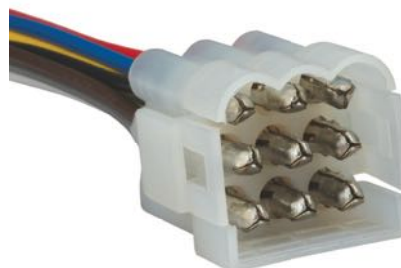

TC 801.9065

• Olhal (8,4 mm) (Fio de 1,0 a 4,00mm)

TC 801.9069

• Olhal (10,6 mm) (Fio de 2,50 a 6,0mm)

TC 801.6506

Fêmea

Term: TC 801.6026

1 via
• Conector Faston 6,3mm

TC 801.8506

Macho

Term: TC 801.8056

E

TC 801.6354

Fêmea

• Linha Deutsch (1.5mm) (Fio de 0.50 a 1.5mm)

TC 801.6559

NOVO

• Terminal Deutsch (3.4mm) (Fio de 6 a 10mm)

TC 801.6577

NOVO

• Terminal Deutsch (4.7mm) (Fio de 10 a 16mm)

TC 801.6583

NOVO

• Terminal Deutsch (2.30mm) (Fio de 2.5 a 4.0mm)

Siga-nos nas
Redes Sociais!

Mate-N-Lok

Term. Fêmea: TC 801.6092

Term. Macho: TC 801.8091

Fêmea

Macho

Chicote	Kit	Vias
TC 502.6933	TC 902.6933	2
TC 503.6934	TC 903.6934	3
TC 509.6936	TC 909.6936	9

Chicote	Kit	Vias
TC 502.6939	TC 902.6939	2
TC 503.6940	TC 903.6940	3
TC 509.6942	TC 909.6942	9